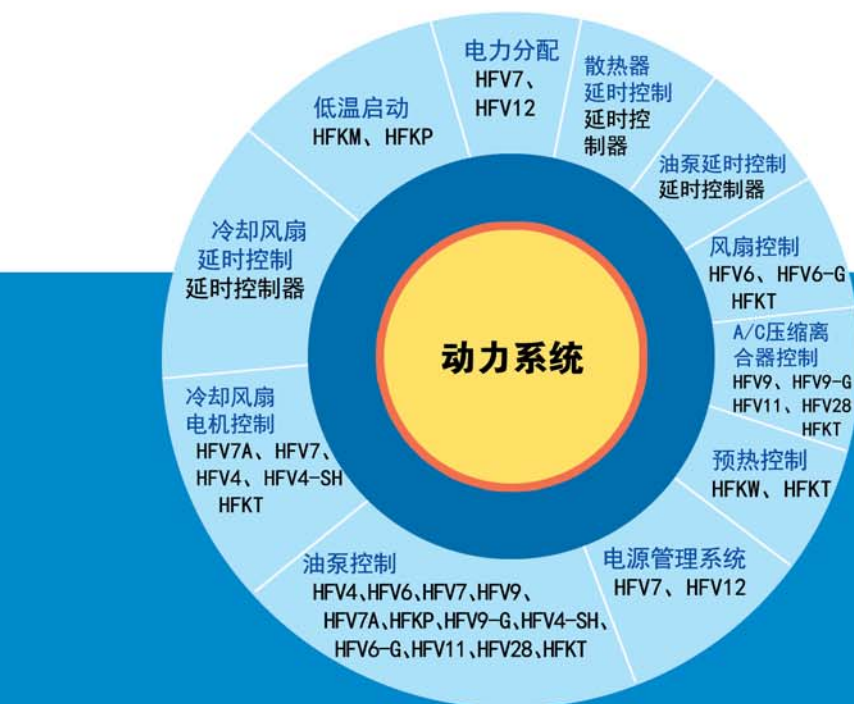

HF 汽车继电器典型应用 (按汽车系统分)

图例说明

风扇控制 → 汽车分系统
HFV6 → 建议使用的宏发汽车继电器

注：未尽事宜，请联系我司销售人员，或发邮件至marketing@hongfa.com